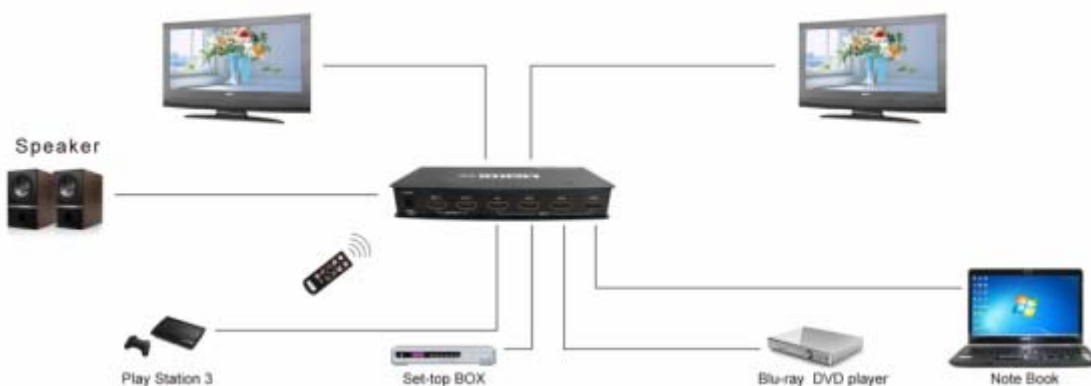

HDMI 2:4 Matrix Switch 切換器 VHW-0402

矩陣式 4 進 2 出的切換器，可搭配四組 HDMI 設備，並且輸出兩組 HDMI 顯示器。可以任意切換選擇，還可以同步輸出。

產品特性

- ◆ 管理 4 個不同的 HDMI 訊號輸入到 2 個螢幕，相容 HDTV, 3D HDTV 高畫質影音
- ◆ 相容 HDTV, 3D HDTV 高畫質影音
- ◆ 控制方式: 前面板按鍵控制、Wireless IR remote control
- ◆ 每一個輸出螢幕可單獨開啓或關閉 HDMI 訊號
- ◆ 支援最高解晰度達 Full HD 1080p & 4K2K
- ◆ 48bit Color Depth
- ◆ 支援 ARC
- ◆ 完全相容 HDMI 1.3b & 1.4
- ◆ 相容 3D-video, HDCP 加密數位傳輸及 Blu-ray 藍光播放

產品規格

規格	VHW-0402
HDMI Input	4 port
HDMI Output	2 port
HDMI Connector	HDMI Type A (19-pin female)
切換方式	手動切換 或 IR 紅外線遙控切換 (附件)
支援解析度	480i/p、576i/p、720p、1080i/p、4K2K
訊號傳輸距離	IN/ OUT: 1 / 1.5 公尺內 (#24 AWG Cable)
電源供應器	DC 5V 1A
外觀尺寸	168*76*25 mm