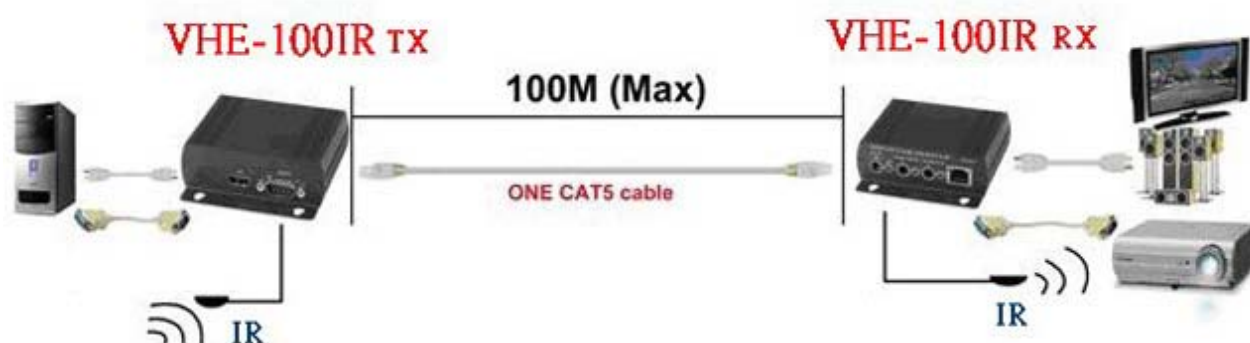

## VHE-100IR HDMI Cat5 視訊延長器

VHE-100IR HDMI Cat5 視訊延長器，  
可以透過 CAT5/6/7 的網路線將 HDMI  
數位訊號 + RS232 + IR 延長輸出到  
最遠 100 公尺距離。

### 產品特性

- 採用一條 Cat 5e/ Cat6 網路連接線連接傳送端與接收端
- 延伸 HDMI 高畫質影像訊號達 100 公尺
- 內建 HDBaseT 未經壓縮處理的高畫質影像訊號傳輸晶片
- 解析度高達 1080p@ 60Hz@ 48bits (100 公尺)
- 提供 RS232 & IR 双向訊號控制介面
- 資料傳輸速率最高可達 10.2Gbps
- 支援 HDCP 規格
- 支援 3D 動態影像傳輸
- 支援 HDMI 1.4 規格

## 產品規格

ITEM NO.	VHE-100IR Tx	VHE-100IR Rx
視訊頻寬	10.2 Gbps ( HDMI 1.4)	
解晰度	Up to 1080p / 60Hz / 48 bit	
連線距離	100M (by CAT5e/6)	
HDMI 連接埠	1x HDMI-19 pin Female	1x HDMI-19 pin Female
RS232 連接埠	DB9 Female	DB9 Male
裝置對裝置 連接埠	1 x RJ-45 Shielded	1 x RJ-45 Shielded
RS232 Baud Rate	115,200bps ( full Duplex)	
IR 接收角度	+ - 10°	+ - 10°
電源供應	1x 5V DC 2.0Amp	1x 5V DC 2.0Amp
溫度與溼度	Operation: 0 to 55°C, Storage: -20 TO 85°C, Humidity: up to 95%	
外觀尺寸 W x H x D /mm	130*88*30	130*88*30